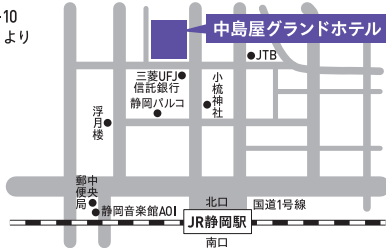

## 新潟試験場 / 新潟東映ホテル

【所在地】新潟県新潟市中央区弁天2-1-6  
 【交通機関】JR「新潟駅」万代口より徒歩5分

- 一般選抜 (3科目型・2科目型)
- 給付型奨学生選抜 (3科目型)

| 1期 |  
 2/2(木)

## 仙台試験場 / ホテルモンテレ仙台

【所在地】宮城県仙台市青葉区中央4丁目1-8  
 【交通機関】JR仙台駅より徒歩3分

- 一般選抜 (3科目型・2科目型)
- 給付型奨学生選抜 (3科目型)

| 2期 |  
 2/14(火)

## 高崎試験場 / ホテルメトロポリタン高崎

【所在地】群馬県高崎市八島町222 (JR高崎駅6F)  
 【交通機関】JR「高崎駅」直結3階エレベーターより6階へ

- 一般選抜 (3科目型・2科目型)
- 給付型奨学生選抜 (3科目型)

| 2期 |  
 2/14(火)

## 静岡試験場 / 中島屋グランドホテル

【所在地】静岡県静岡市葵区紺屋町3-10  
 【交通機関】JR「静岡駅」北口(在来線口)より徒歩約5分

- 一般選抜 (3科目型・2科目型)
- 給付型奨学生選抜 (3科目型)

| 2期 |  
 2/14(火)