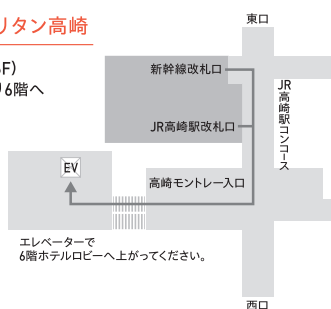

## 長野試験場 / 国際ホテル21

【所在地】長野県長野市県町576  
 【交通機関】JR「長野駅」よりバスで10分

- 一般選抜 (3科目型・2科目型)
- 給付型奨学生選抜 (3科目型)

| 1期 |  
 2/2(木)

## 仙台試験場 / ホテルモンテレ仙台

【所在地】宮城県仙台市青葉区中央4丁目1-8  
 【交通機関】JR仙台駅より徒歩3分

- 一般選抜 (3科目型・2科目型)
- 給付型奨学生選抜 (3科目型)

| 2期 |  
 2/14(火)

## 高崎試験場 / ホテルメトロポリタン高崎

【所在地】群馬県高崎市八島町222 (JR高崎駅6F)  
 【交通機関】JR「高崎駅」直結3階エレベーターより6階へ

- 一般選抜 (3科目型・2科目型)
- 給付型奨学生選抜 (3科目型)

| 2期 |  
 2/14(火)

## 静岡試験場 / 中島屋グランドホテル

【所在地】静岡県静岡市葵区紺屋町3-10  
 【交通機関】JR「静岡駅」北口(在来線口)より徒歩約5分

- 一般選抜 (3科目型・2科目型)
- 給付型奨学生選抜 (3科目型)

| 2期 |  
 2/14(火)