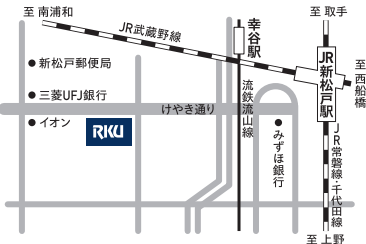

## 新松戸キャンパス試験場 / RKU流通経済大学

【所在地】千葉県松戸市新松戸3-2-1  
 【交通機関】JR常磐線「新松戸駅」より徒歩約4分

- 一般選抜 (3科目型・2科目型)
- 給付型奨学生選抜 (3科目型)

| 1期 | | 2期 | | 3期 |  
 2/2(木) 2/14(火) 2/28(火)

- 一般選抜 (科目自由選択型)

3/10(金)

## 龍ヶ崎キャンパス試験場 / RKU流通経済大学

【所在地】茨城県龍ヶ崎市120  
 【交通機関】JR常磐線「龍ヶ崎駅(東口)」下車。改札を出て右手階段(東口)を利用、駅前よりシャトルバスにて約10分

- 一般選抜 (3科目型・2科目型)
- 給付型奨学生選抜 (3科目型)

| 1期 | | 2期 | | 3期 |  
 2/2(木) 2/14(火) 2/28(火)

- 一般選抜 (科目自由選択型)

## 水戸試験場 / ホテル・ザ・ウエストヒルズ・水戸

【所在地】茨城県水戸市大町1-2-1  
 【交通機関】JR「水戸駅」よりバス10分

- 一般選抜 (3科目型・2科目型)
- 給付型奨学生選抜 (3科目型)

| 1期 | | 2期 |  
 2/2(木) 2/14(火)

## 宇都宮試験場 / ホテルニューイタヤ

【所在地】栃木県宇都宮市大通り2-4-6  
 【交通機関】JR「宇都宮駅」西口より徒歩約5分

- 一般選抜 (3科目型・2科目型)
- 給付型奨学生選抜 (3科目型)

| 1期 |  
 2/2(木)