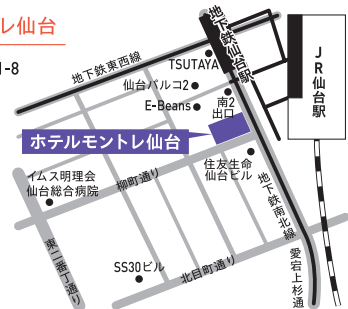

## 宇都宮試験場 / ホテルニューイタヤ

【所在地】栃木県宇都宮市大通り2-4-6  
 【交通機関】JR「宇都宮駅」西口より徒歩約5分

- 一般選抜 (3科目型・2科目型)
- 給付型奨学生選抜 (3科目型)

| 1期 |  
 2/2(木)

## 新潟試験場 / 新潟東映ホテル

【所在地】新潟県新潟市中央区弁天2-1-6  
 【交通機関】JR「新潟駅」万代口より徒歩5分

- 一般選抜 (3科目型・2科目型)
- 給付型奨学生選抜 (3科目型)

| 1期 |  
 2/2(木)

## 長野試験場 / 国際ホテル21

【所在地】長野県長野市県町576  
 【交通機関】JR「長野駅」よりバスで10分

- 一般選抜 (3科目型・2科目型)
- 給付型奨学生選抜 (3科目型)

| 1期 |  
 2/2(木)

## 仙台試験場 / ホテルモンテレ仙台

【所在地】宮城県仙台市青葉区中央4丁目1-8  
 【交通機関】JR仙台駅より徒歩3分

- 一般選抜 (3科目型・2科目型)
- 給付型奨学生選抜 (3科目型)

| 2期 |  
 2/14(火)