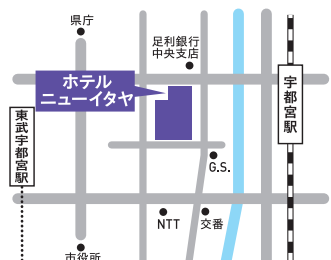

## 龍ヶ崎キャンパス試験場 / RKU流通経済大学

【所在地】茨城県龍ヶ崎市120  
 【交通機関】JR常磐線「龍ヶ崎駅(東口)」下車。改札を出て右手階段(東口)を利用、駅前よりシャトルバスにて約10分

- 一般選抜 (3科目型・2科目型)
- 給付型奨学生選抜 (3科目型)

| 1期 | | 2期 | | 3期 |  
 2/2(木) 2/14(火) 2/28(火)

- 一般選抜 (科目自由選択型)

## 水戸試験場 / ホテル・ザ・ウエストヒルズ・水戸

【所在地】茨城県水戸市大町1-2-1  
 【交通機関】JR「水戸駅」よりバス10分

- 一般選抜 (3科目型・2科目型)
- 給付型奨学生選抜 (3科目型)

| 1期 | | 2期 |  
 2/2(木) 2/14(火)

## 宇都宮試験場 / ホテルニューイタヤ

【所在地】栃木県宇都宮市大通り2-4-6  
 【交通機関】JR「宇都宮駅」西口より徒歩約5分

- 一般選抜 (3科目型・2科目型)
- 給付型奨学生選抜 (3科目型)

| 1期 |  
 2/2(木)

## 新潟試験場 / 新潟東映ホテル

【所在地】新潟県新潟市中央区弁天2-1-6  
 【交通機関】JR「新潟駅」万代口より徒歩5分

- 一般選抜 (3科目型・2科目型)
- 給付型奨学生選抜 (3科目型)

| 1期 |  
 2/2(木)