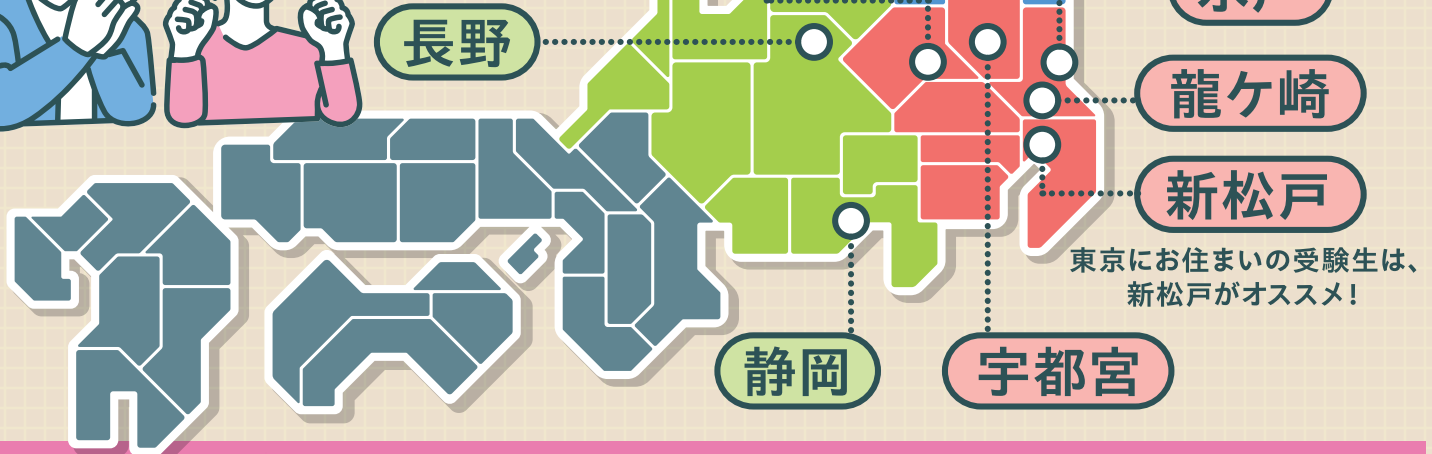

# 「流通経済大学」は 地元で受験 できます!!

入試日程・  
試験場は  
裏面を  
CHECK!!

## 全国9会場 受験ができます!!

給付型奨学生選抜や一般選抜は、  
全国9会場で試験を実施しますので、  
お近くの会場で受験ができます。

東京にお住まいの受験生は、  
新松戸がオススメ!

web出願 受付中

12月1日より開始!! ▶▶▶

複数回同時出願による入学検定料免除制度があります!  
※給付型奨学生選抜/一般選抜/大学入学共通テスト利用型選抜のみ

あなたも変わる、ここならできる!  
学校法人 流通経済大学  
日通学園