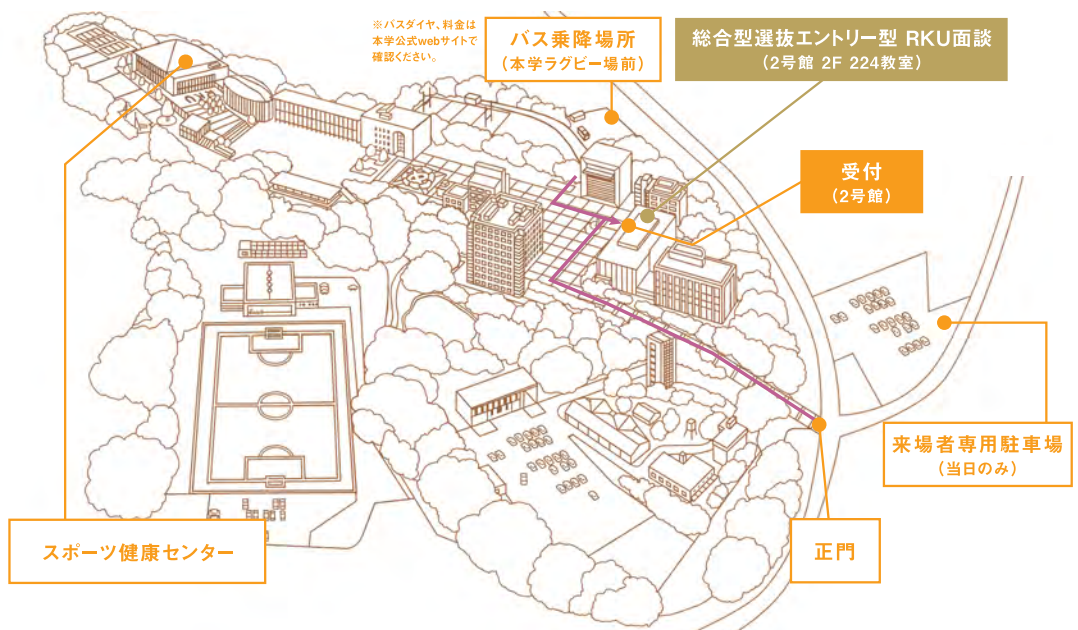

### キャンパスツアー

豊かな緑に囲まれた龍ヶ崎キャンパスは様々な教室棟、各種スポーツ施設が充実!その魅力を在学生がご案内します。  
※最終受付時刻は11:40(予定)です。

3つ以上のイベントに参加して  
RKUオリジナルグッズを  
手に入れよう!

本日実施しているイベントに3つ以上参加してスタンプを集めると、RKUオリジナルグッズをプレゼント!

STAMP

01

STAMP

02

STAMP

03

■スタンプは各イベント場所に用意しています。イベントに参加したらスタンプ欄に押印してください。

■グッズ引き換えは2号館 インフォメーションカウンターにて行います。

■数に限りがあるため、無くなり次第終了となります。

開催場所と時間は裏面のタイムテーブルをご参照ください。 →

# TIMETABLE

開催場所や内容が当日変更になる可能性があります。  
予めご了承ください。

イベントの開催場所と時間をチェックして、効率よく情報を入手しよう!

※1:定期的な間隔で出発します。お待ちいただく場合がありますのでご了承ください。最終受付時刻は11:40(予定)です。※2:当日の予約・面談も可能です(予約状況により、人数が限られる場合があります)。

イベント	開催場所	10:00	11:00	12:00
大学紹介・入試準備セミナー	2号館 3F 235教室	10:00~10:30		
大学の各種 支援セミナー 奨学金/部活・サークル、 強化部説明			10:40~11:10	
資格取得、 就職支援説明				11:20~11:50
学部・学科紹介コーナー (スポーツ健康科学部)	2号館 2F 221教室		10:40~12:00	
学部・学科紹介コーナー (経済学部・法学部)	2号館 2F 223教室		10:40~12:00	
先輩トークコーナー	2号館 3F 233教室		10:40~12:00	
キャンパスツアー※1	2号館 3F 234教室 (集合・出発)		10:40~12:00	
総合型選抜エントリー型 RKU面談※2	2号館 2F 224教室	10:00~12:00		

## CAMPUS MAP

大学生になった気分で、  
キャンパスを歩きながら  
プログラムに参加してみよう!

※ご覧いただけない施設もあります。  
予めご了承ください。