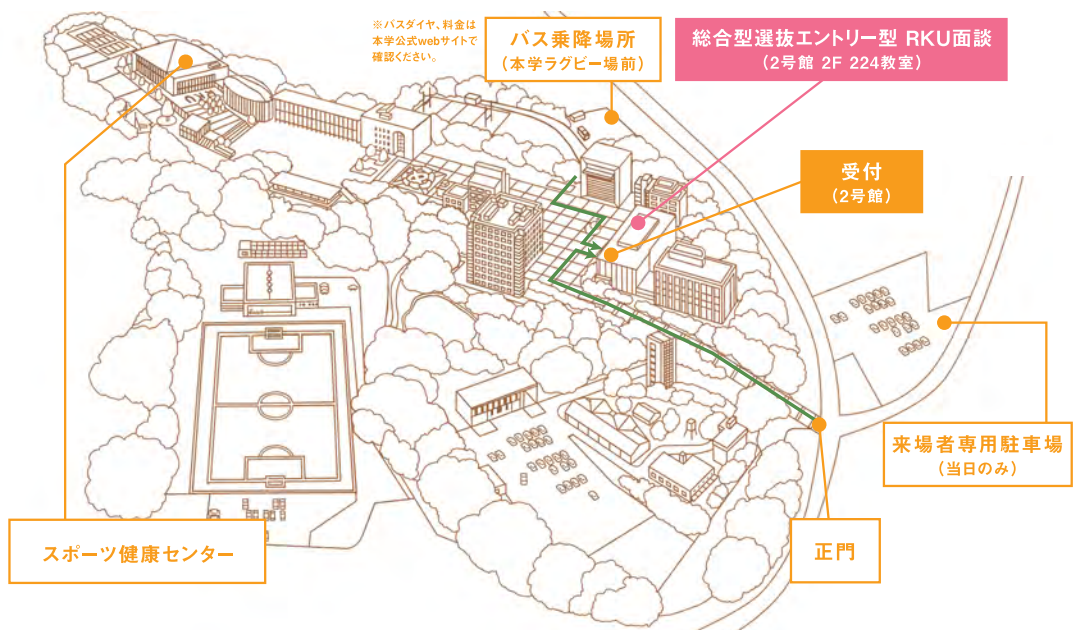

### キャンパスツアー

豊かな緑に囲まれた龍ヶ崎キャンパスは様々な教室棟、各種スポーツ  
施設が充実!その魅力を在学生がご案内します。  
※最終受付時刻は11:40(予定)です。

開催場所と時間は裏面のタイムテーブルをご参照ください。→

# TIMETABLE

開催場所や内容が当日変更になる可能性があります。  
予めご了承ください。

イベントの開催場所と時間をチェックして、効率よく情報を入手しよう!

※1:定期的な間隔で出発します。お待ちいただく場合がありますのでご了承ください。最終受付時刻は11:40(予定)です。※2:当日の予約・面談も可能です(予約状況により、人数が限られる場合があります)。

イベント	開催場所	10:00	11:00	12:00
大学紹介・入試準備セミナー	2号館 3F 235教室	10:00~10:30		
大学の各種 支援セミナー 奨学金/部活・サークル、 強化部説明			10:40~11:10	
資格取得、 就職支援説明				11:20~11:50
学部・学科紹介コーナー (スポーツ健康科学部)	2号館 2F 221教室		10:40~12:00	
学部・学科紹介コーナー (経済学部・法学部)	2号館 2F 223教室		10:40~12:00	
先輩トークコーナー	2号館 3F 233教室		10:40~12:00	
キャンパスツアー※1	2号館 3F 234教室 (集合・出発)		10:40~12:00	
総合型選抜エントリー型 RKU面談※2	2号館 2F 224教室	10:00~12:00		

## CAMPUS MAP

大学生になった気分で、  
キャンパスを歩きながら  
プログラムに参加してみよう!

※ご覧いただけない施設もあります。  
予めご了承ください。