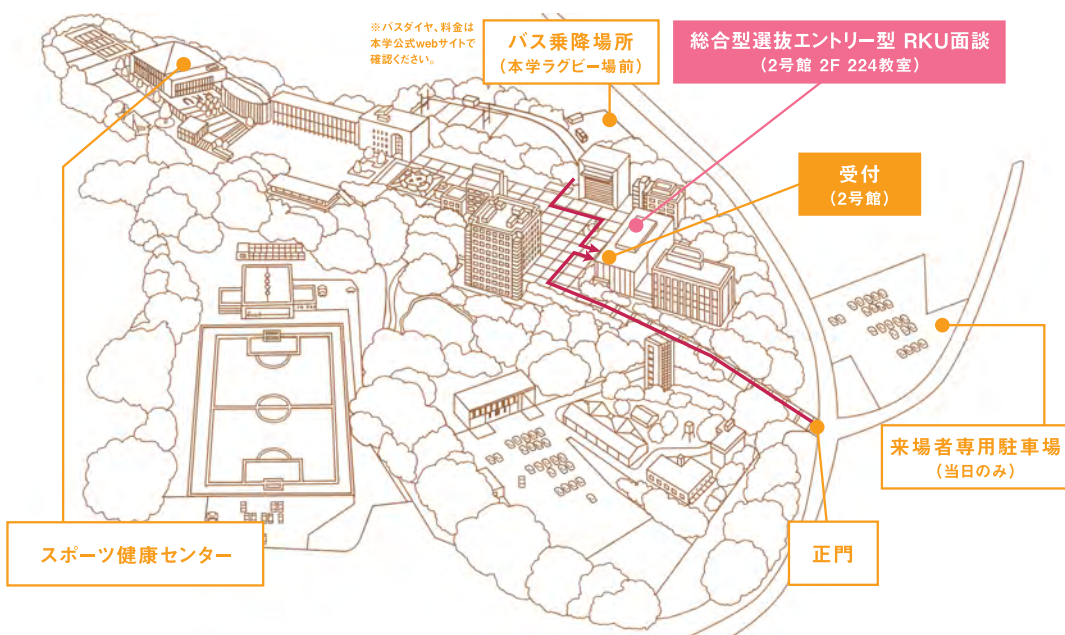

### キャンパスツアー

豊かな緑に囲まれた龍ヶ崎キャンパスは様々な教室棟、各種スポーツ施設が充実!その魅力を在学生がご案内します。  
※最終受付時刻は11:40(予定)です。

開催場所と時間は裏面のタイムテーブルをご参照ください。 →

# TIMETABLE

開催場所や内容が当日変更になる可能性があります。  
予めご了承ください。

イベントの開催場所と時間をチェックして、効率よく情報を入手しよう!

※1:定期的な間隔で出発します。お待ちいただく場合がありますのでご了承ください。最終受付時刻は11:40(予定)です。※2:当日の予約・面談も可能です(予約状況により、人数に限られる場合があります)。

イベント	開催場所	10:00	11:00	12:00
大学紹介・入試準備セミナー	2号館 3F 235教室 ※236・237教室(web中継)	10:00~10:30		
学部・学科紹介コーナー (スポーツ健康科学部)	2号館 2F 221教室		10:40~12:00	
学部・学科紹介コーナー (経済学部・法学部)	2号館 2F 223教室		10:40~12:00	
先輩トークコーナー	2号館 3F 233教室		10:40~12:00	
キャンパスツアー※1	2号館 3F 234教室 (集合・出発)		10:40~12:00	
総合型選抜エントリー型 RKU面談※2	2号館 2F 224教室	10:00~12:00		

## CAMPUS MAP

大学生になった気分で、  
キャンパスを歩きながら  
プログラムに参加してみよう!

※ご覧いただけない施設もあります。  
予めご了承ください。