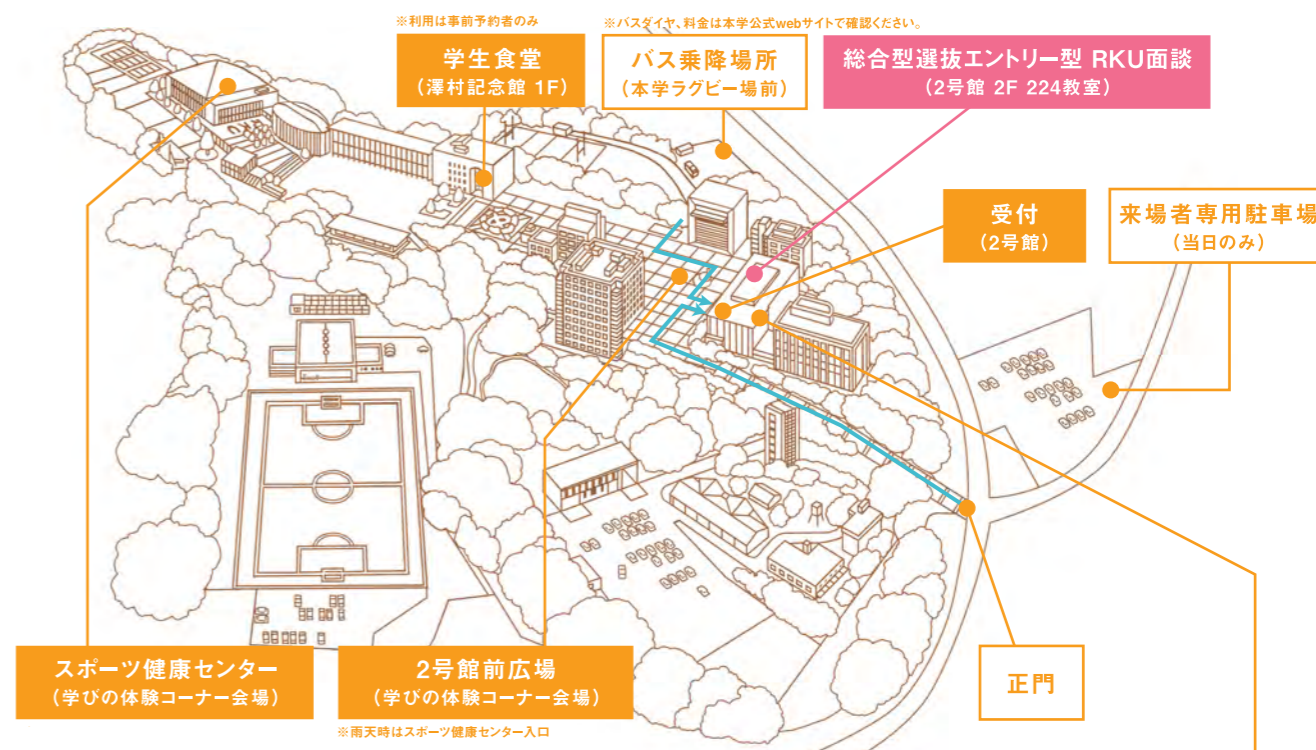

STAMP 01	STAMP 02	STAMP 03
STAMP 04	STAMP 05	

■スタンプは各イベント場所に用意しています。イベントに参加したらスタンプ欄に押印してください。
■グッズ引き換えは2号館 インフォメーションカウンターにて行います。
■数に限りがあるため、無くなり次第終了となります。

流通経済大学

新松戸キャンパス

〒270-8555 千葉県松戸市新松戸3-2-1

龍ヶ崎キャンパス

〒301-8555 茨城県龍ヶ崎市120

問い合わせ先(入試センター)

0120-297-141

エントリー型
専用ページはこちら

開催場所と時間は中面のタイムテーブルをご参照ください。

TIMETABLE

イベントの開催場所と時間をチェックして、効率よく情報を入手しよう!

開催場所や内容が当日変更になる可能性があります。予めご了承ください。

イベント	開催場所	10:00	11:00	12:00	13:00	14:00
大学紹介・入試準備セミナー	2号館 3F 235教室	10:00~10:30				13:30~14:00
	2号館 3F 236・237教室 (web中継)	10:00~10:30				
学部・学科紹介コーナー (スポーツ健康科学部)	2号館 2F 221教室		10:40~14:00			
学部・学科紹介コーナー (経済学部・法学部)	2号館 2F 223教室		10:40~14:00			
大学の各種支援セミナー	2号館 2F 225教室	奨学金/部活・サークル、強化部説明	10:40~11:10			
		資格取得、就職支援説明		11:20~11:50		
先輩トークコーナー	2号館 3F 233教室		10:40~14:00			
キャンパスツアー ^{※1}	2号館 3F 234教室 (集合・出発)		10:40~14:00			
RKU学びの体験コーナー (スポーツ健康科学部) ^{※2}	スポーツ健康センター 2Fサブアリーナ	10:40~11:10		12:00~12:30		13:30~14:00
	2号館前広場	10:40~11:10		12:00~12:30		13:30~14:00
学食体験 事前予約制・無料 ^{※3}	澤村記念館 1F 学生食堂		11:20~11:50		12:40~13:10	
総合型選抜エントリー型 RKU面談 ^{※4}	2号館 2F 224教室	10:00~14:00				

※1:定期的な間隔で出発します。お待ちいただく場合がありますのでご了承ください(所要時間:40~45分程度)。最終受付時刻は13:40です。 ※2:詳細は下記の「RKU学びの体験コーナー」をご確認ください。 ※3:学食体験は事前予約された方限定のプログラムです。ソーシャルディスタンスを保ちながらお召し上がりください。学食前で出欠確認をします。 ※4:当日の予約・面談も可能です(予約状況により、人数に限られる場合があります)。

CAMPUS MAP

大学生になった気分で、キャンパスを歩きながらプログラムに参加してみよう!

※ご覧いただけない施設もあります。予めご了承ください。

2号館 メイン会場 フロアガイド

FLOOR GUIDE

2F

- 221教室 | 学部・学科紹介コーナー(スポーツ健康科学部)
- 223教室 | 学部・学科紹介コーナー(経済学部・法学部)
- 224教室 | 総合型選抜エントリー型 RKU面談
- 225教室 | 大学の各種支援セミナー
 - ◎奨学金/部活・サークル、強化部説明
 - ◎資格取得、就職支援説明
- エントランス | オープンキャンパス受付/スタンプラリーグッズ引換所