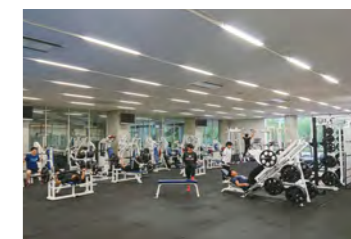

3F

- 233教室 | 先輩トークコーナー
- 234教室 | キャンパスツアー(集合・出発)
- 235教室 | 大学紹介・入試準備セミナー
- 236教室・237教室 | 大学紹介・入試準備セミナー(web中継)

学食体験のランチメニューを考案した学生たちの取り組み“食SHOKUプロジェクト”を紹介します!

食SHOKUプロジェクトは、学生が主体となって「食」をキーワードに様々な活動に取り組む、本学ならではのプロジェクトです。一例として、スポーツ健康科学科3年膳法ゼミの活動があります。膳法ゼミでは、【スポーツ栄養学】という学問を通してアスリートを含む人々の健康について学びます。具体的に2022年度は、「大学生の多くに不足する栄養素の摂取」や「学生が食べたいと思うメニュー」を実現するために学生食堂にメニューを提案。実際に販売する試みも始めました。

食SHOKUプロジェクトの詳細はこちら

FACILITY

龍ヶ崎キャンパスならではの充実した施設をご紹介します!

2号館 アトリウム

近代的な建物のデザインで、自然光が差し込むアトリウムは開放感にあふれています。

2号館 アクティブラーニングルーム

ゼミやグループワークなど目的に合わせて教室のレイアウトを変えられる学習スペース。

トレーニングルーム

健康増進・美容のための運動や競技力向上など個人の目的に応じた利用が可能です。

学部の学びを先取り体験 → RKU学びの体験コーナー スポーツ健康科学部

Gボールにチャレンジ!

Gボールは、大きなボールで弾んだり、乗ったり、転がったりして楽しむ新しいスポーツです。体験会では、楽しく安全に行うコツをお伝えしながらゆっくり進行しますので、初めてでも心配ありません。服装は制服でもOKですが、動きやすい服装で参加してもらえるとより楽しんでもらえると思います。カラフルなボールと記念撮影もできます!

開催場所

スポーツ健康センター 2Fサブアリーナ

開催時間

①10:40~11:10、②12:00~12:30、③13:30~14:00

シュートを決めて景品ゲット「シュートチャレンジ」!!

NBAで八村塁選手や渡邊雄太選手、WNBAで町田瑠唯選手が活躍するなど、バスケットボールが大変盛り上がっています。龍ヶ崎キャンパスは屋内の他に屋外にもバスケットコートが設置されており、誰もが気軽にバスケットボールができる環境が整っています。今回のオープンキャンパスでは体験コーナー「シュートチャレンジ」を設けました。優しい学生がシュート距離を調整してくれるので初心者でも気軽にチャレンジできます。シュートを決めて景品をいっぱいゲットしましょう!!