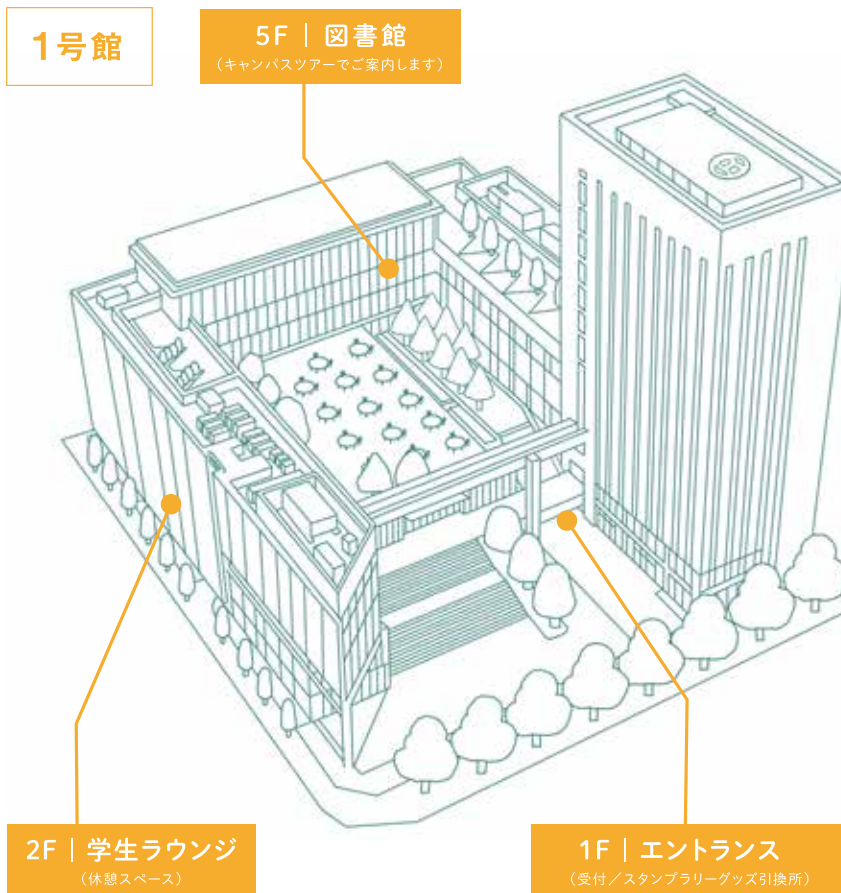

イベントの開催場所と時間をチェックして、効率よく情報を入手しよう!

※: 定期的な間隔で出発します。お待ちいただく場合がありますのでご了承ください(所要時間: 30分程度)。最終受付時刻は14:30です。

開催場所		イベント	13:00	14:00	15:00	
1号館	1F	講堂	全体説明会	13:00~13:30		
		学生ホール	なんでも相談コーナー		13:45~15:00	
			留学生・留学相談コーナー		13:45~15:00	
			先輩トークコーナー		13:45~15:00	
	2F	2F階段ホール前	学部・学科個別相談形式【経済学科】		13:45~15:00	
		2F階段ホール後	学部・学科紹介コーナー 個別相談形式【経営学科】		13:45~15:00	
	3F	301(集合・出発)	キャンパスツアー※		13:45~15:00	
	4F	4F階段ホール前	学部・学科紹介コーナー	個別相談形式【社会学科】		13:45~15:00
				個別相談形式【国際観光学科】		13:45~15:00
		403		個別相談形式【流通情報学部】		13:45~15:00
		404		個別相談形式【法学部】		13:45~15:00
	5F	505	保護者説明会		13:45~14:15	

CAMPUS MAP

ご覧いただけない施設もあります。予めご了承ください。

大学生になった気分で、キャンパスを歩きながらプログラムに参加してみよう!

キャンパスツアー (所要時間: 30分程度)

ガラス張りの校舎の開放感あふれる雰囲気が魅力の新松戸キャンパス。その充実した施設・設備を在学生がご案内します。

PICK UP!

図書館公開中!
キャンパスツアーでご案内します。

一般書から専門書まで約11万冊を所蔵する、大学の学びには欠かせない施設です。明るく開放的な雰囲気も魅力。自習やグループワークはもちろん、授業の空き時間を過ごす憩いの場としても活用できます。