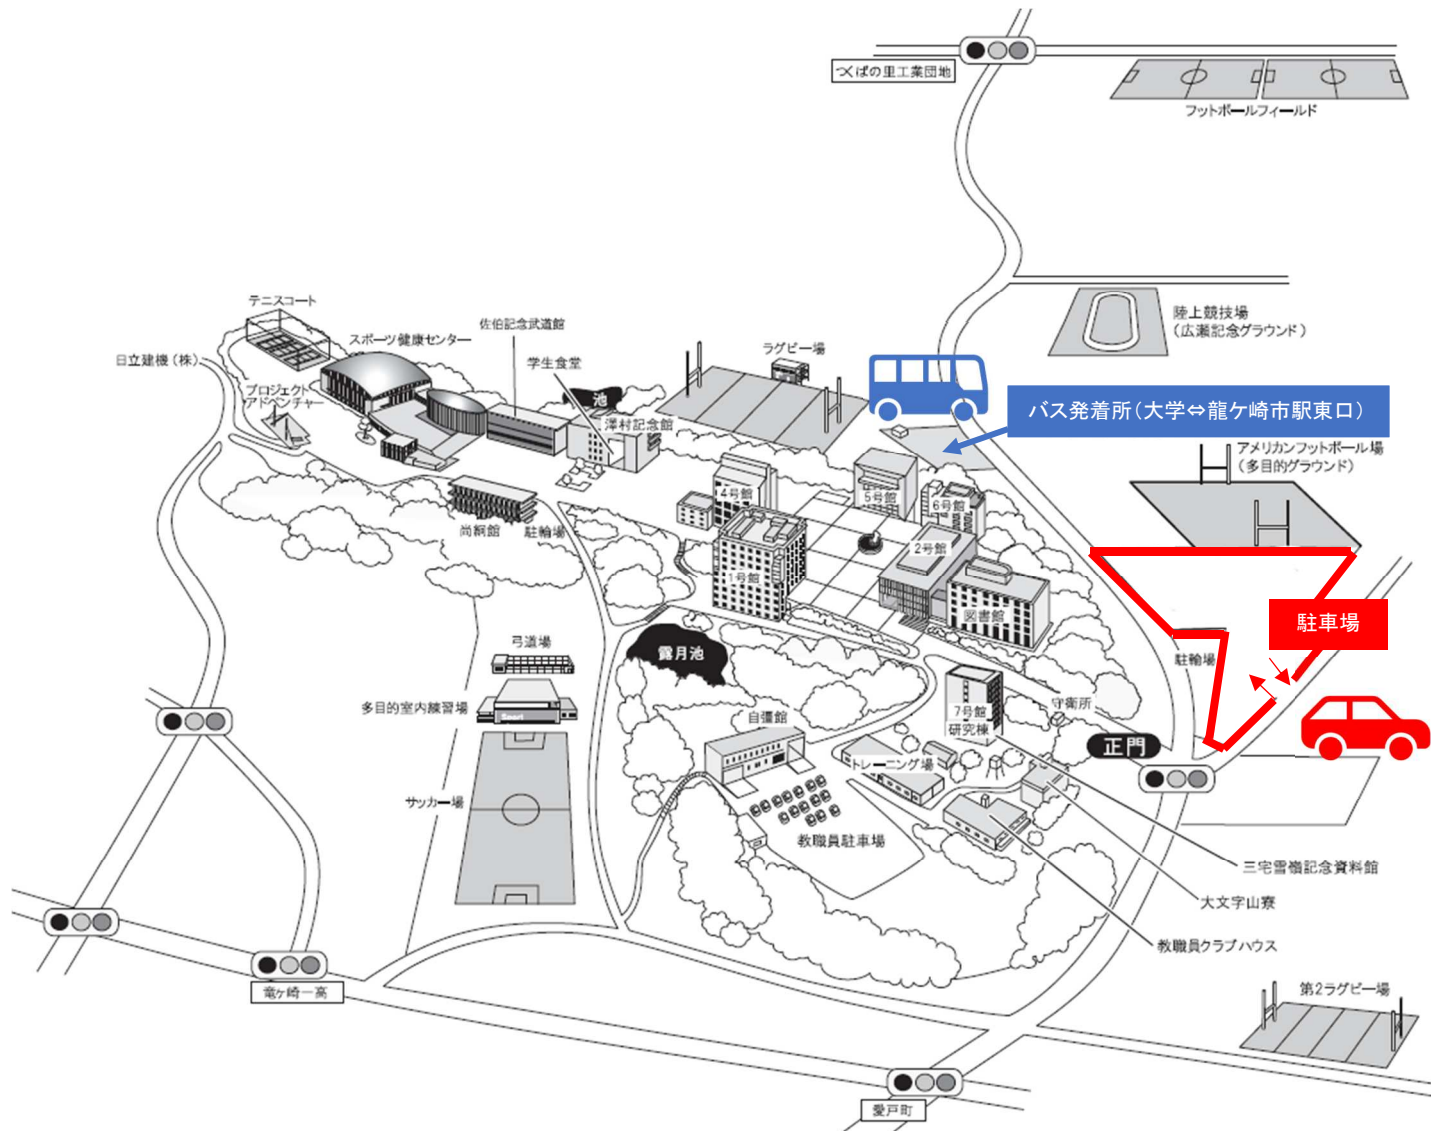

## 駐車場・バス発着所のご案内

### ●バス発着所ご利用の方

バス発着所から見える階段を上っていただくと5号館前に到着します。掲示板に従って受付にお越しください。

### ●車でお越しの方

- ・つくばの里工業団地方面からお越しの方は正門前の信号を左折して駐車場に入庫してください。
- ・愛戸町方面からお越しの方は正門前の信号を右折して駐車場に入庫してください。
- ・学生用駐車場のゲートは開放しています。
- ・出庫の際は「左折出庫」にご協力ください。

注:

バス発着所や駐車場で起きた事故・トラブル・盗難等につきましては一切責任を負いかねます。