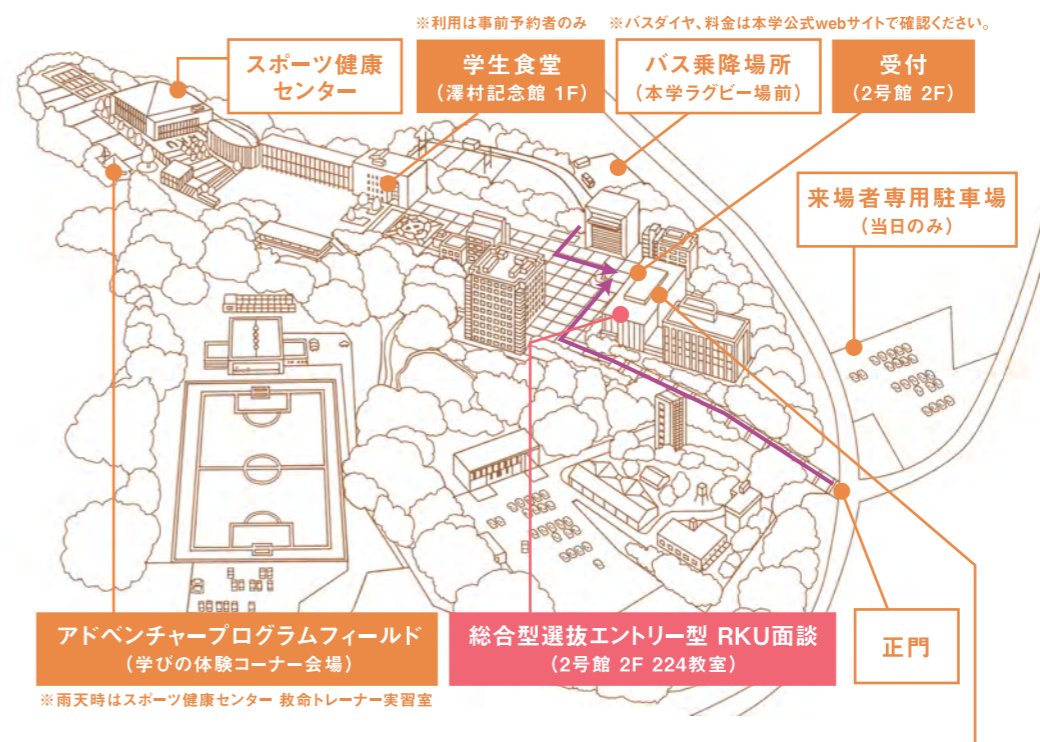

所要時間: 40~45分程度

大学の各種支援セミナー

資格取得・奨学金・学習支援・留学・就職支援・部活動などの学生支援について説明します。

学食体験

事前予約制・無料
龍ヶ崎キャンパス自慢のランチメニューを無料でお召し上がりいただけます。

※事前に予約された方限定。時間交代制となります。

大学紹介・入試準備セミナー

大学・入試の基礎知識編

流通経済大学の特色と今年度の入試制度概要について説明します。まずは大学の概要を把握したいという方におススメ。

総合型選抜 エントリー型準備編

大学での学びに強い関心がある方、自己アピールできる方にお勧めの入試選抜方式です。早めの準備で自分に合った学部学科を見つけましょう。

総合型選抜 課題チャレンジ型準備編

社会の動きに関心を持ち、調べ考え、小論文・プレゼンで成果を表現できる人、普段の学習や資格取得を頑張っている人にお勧めの入試方式です。

学校推薦型編

学校推薦型選抜の概要を説明します。それをもとに志望理由書、自己推薦書、指定課題の書き方などを15分程度で説明します。残りの時間で質疑を受け付けます。

CAMPUS MAP

大学生になった気分で、キャンパスを歩きながらプログラムに参加してみよう!

※ご覧いただけない施設もあります。予めご了承ください。

※雨天時はスポーツ健康センター 救命トレーナー実習室

2号館 メイン会場 フロアガイド

FLOOR GUIDE