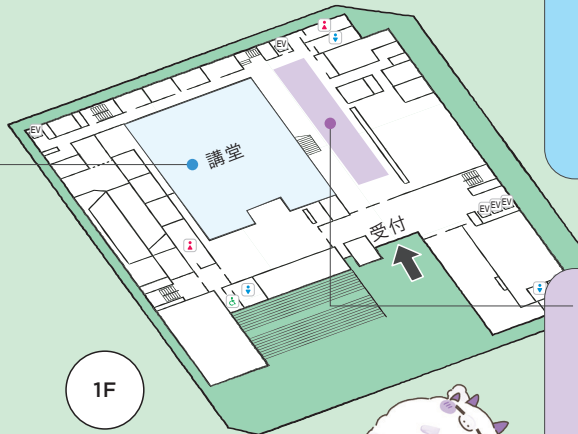

2F フリースペース集合

11:30 ~ 12:00

キャンパスツアー

新松戸キャンパス1  
号館を在学生がご  
案内します!1番人  
気のイベントです!

**A**

1F 講堂

10:00 ~ 10:40

全体説明会

流通経済大学の全  
貌を掴むならここ  
ら!わかりやすく紹  
介します。

**B**

10:40 ~ 11:00

入試解説

入試種別の解説や、先輩たちの入試体験談が  
聞けるイベントです!

1F

**C**

1F 総合事務室前