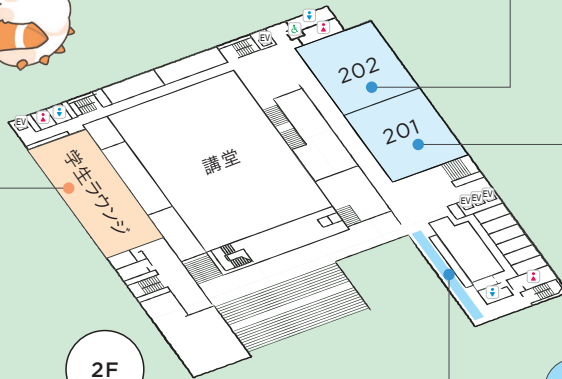

**E**

3F 302 教室

11:00 ~ 11:30

流通情報学部紹介 ミニ授業  
流通情報学科 教授 青笹真一先生

**F**

3F 301 教室

11:00 ~ 11:30

法学部紹介 ミニ授業  
法律学科 准教授 大西徳二郎先生

3F

**G**

2F 202 教室

11:00 ~ 11:30

共創社会学部紹介 ミニ授業  
国際文化ツーリズム学科 准教授 福井一喜先生

**H**

2F 201 教室

11:00 ~ 11:30

経済学部紹介 ミニ授業  
経済学科 准教授 長瀬毅先生

2F

**D**

2F 学生ラウンジ

10:40 ~ 12:00

学生と話そう! 流経ってどんな大学?

在学生とのトーク  
コーナー。授業の  
取り方や友達作り  
など、学生ならではの  
情報はこちら!

**I**

2F フリースペース集合

11:30 ~ 12:00

キャンパスツアー

新松戸キャンパス1  
号館を在学生がご  
案内します!1番人  
気のイベントです!

**A**

1F 講堂

10:00 ~ 10:40

全体説明会