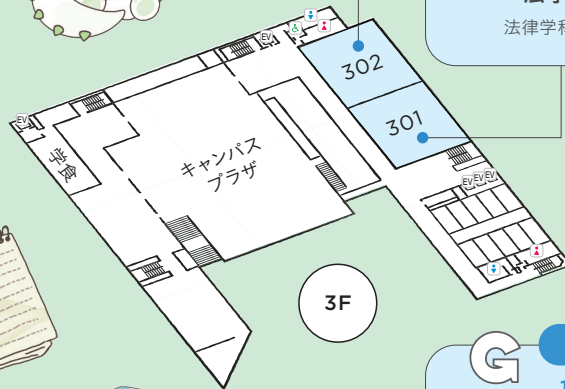

**E**

3F 302 教室

11:00 ~ 11:30

流通情報学部紹介 ミニ授業  
流通情報学科 教授 青笹真一先生

**F**

3F 301 教室

11:00 ~ 11:30

法学部紹介 ミニ授業  
法律学科 准教授 大西徳二郎先生

3F

**G**

2F 202 教室

11:00 ~ 11:30

共創社会学部紹介 ミニ授業  
国際文化ツーリズム学科 准教授 福井一喜先生

**H**

2F 201 教室

11:00 ~ 11:30