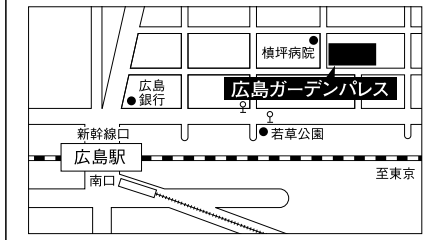

会場 ホテルサンルート新潟
新潟市中央区東大通
一〇一〇一〇二五
☎(〇二五)二四六一六一一
JR新潟駅万代口徒歩三分

2 新松戸キャンパス会場

日時 七月七日(土)
午前一〇時

会場 新松戸キャンパス
講堂
松戸市新松戸三二二一
☎(〇四七)三四〇一〇〇一
JR新松戸駅徒歩四分
※駐車場はございません

6 米子会場

日時 八月四日(土)
午前一〇時

会場 米子ワシントンホテルプラザ
米子市明治町二二五
☎(〇八五九)三二一九一一
JR米子駅徒歩一分

3 いわき会場

日時 七月一四日(土)
午前一〇時

会場 いわきワシントンホテル
いわき市平字一ー一
☎(〇二四六)三五一三〇〇〇
JRいわき駅南口徒歩七分

7 福岡会場

日時 八月五日(日)
午前一〇時

会場 福岡ガーデンパレス
福岡市中央区
天神四一八一一五
☎(〇九二)七三三一一二二二
地下鉄空港線天神駅
天神地下街「東1b」出口
徒歩五分

8 松山会場

日時 八月二十五日(土)
午前一〇時

会場 ホテルサンルート松山
松山市宮田町三九一―一八
☎(〇八九)九三三―二八二一
J R松山駅徒歩三分

9 広島会場

日時 八月二十六日(日)
午前一〇時

会場 広島ガーデンパレス
広島市東区光町一―一五―二二
☎(〇八二)二五八―一―二二三
J R広島駅新幹線口徒歩五分

10 札幌会場

日時 九月二日(日)
午前一〇時

会場 札幌ガーデンパレス
札幌市中央区北一条西六丁目
☎(〇一一)二六一―五三二一
J R札幌駅南口徒歩約七分