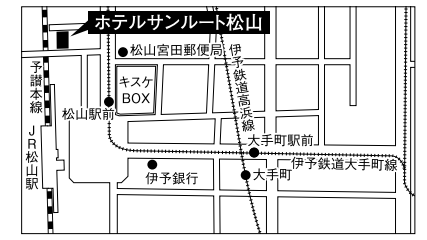

会場 ホテルサンルート新潟
新潟市中央区東大通
一〇一〇一〇二五
☎(〇二五)二四六一六一一
JR新潟駅万代口徒歩三分

2 新松戸キャンパス会場

日時 七月七日(土)
午前一〇時

会場 新松戸キャンパス
講堂
松戸市新松戸三二二一
☎(〇四七)三四〇一〇〇一
JR新松戸駅徒歩四分
※駐車場はございません

6 米子会場

日時 八月四日(土)
午前一〇時

会場 米子ワシントンホテルプラザ
米子市明治町二二五
☎(〇八五九)三二一九一一
JR米子駅徒歩一分

3 いわき会場

日時 七月一四日(土)
午前一〇時

会場 いわきワシントンホテル
いわき市平字一ー一
☎(〇二四六)三五一三〇〇〇
JRいわき駅南口徒歩七分

7 福岡会場

日時 八月五日(日)
午前一〇時

会場 福岡ガーデンパレス
福岡市中央区
天神四一八一一五
☎(〇九二)七三三一一二二二
地下鉄空港線天神駅
天神地下街「東1b」出口
徒歩五分

8 松山会場

日時 八月二十五日(土)
午前一〇時

会場 ホテルサンルート松山
松山市宮田町三九一―一八
☎(〇八九)九三三―二八二一
J R松山駅徒歩三分

9 広島会場

日時 八月二十六日(日)
午前一〇時

会場 広島ガーデンパレス
広島市東区光町一―一五―二二
☎(〇八二)二五八―一―二二三
J R広島駅新幹線口徒歩五分

10 札幌会場

日時 九月二日(日)
午前一〇時

会場 札幌ガーデンパレス
札幌市中央区北一条西六丁目
☎(〇一一)二六一―五三二一
J R札幌駅南口徒歩約七分