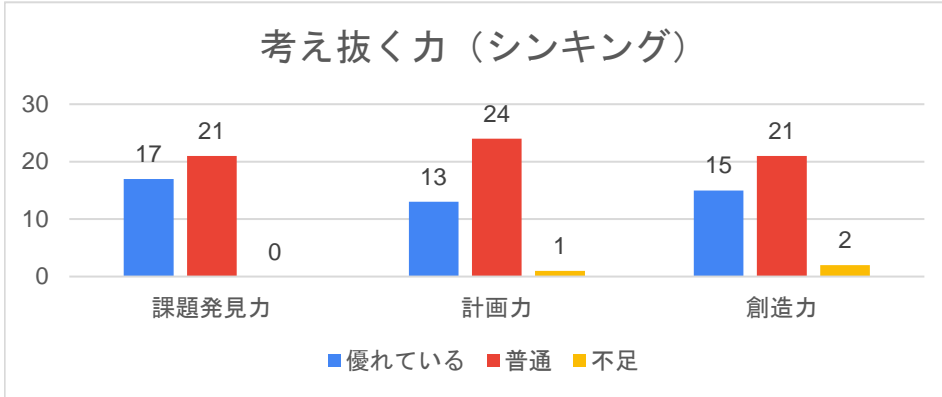

2023年度 卒業生の就職等、進路先の意見聴取調査

2023/10/25 現在

★考え抜く力（シンキング）

	課題発見力	計画力	創造力
優れている	17	13	15
普通	21	24	21
不足	0	1	2

★チームで働く力（チームワーク）

	発信力	傾聴力	柔軟性	状況把握力	規律性	ストレスコントロール力
優れている	15	28	21	19	18	14
普通	23	10	17	19	19	23
不足	0	0	0	0	1	1

★前に踏み出す力（アクション）

	主体性	働きかけ力	実行力
優れている	15	10	15
普通	20	28	23
不足	3	0	0