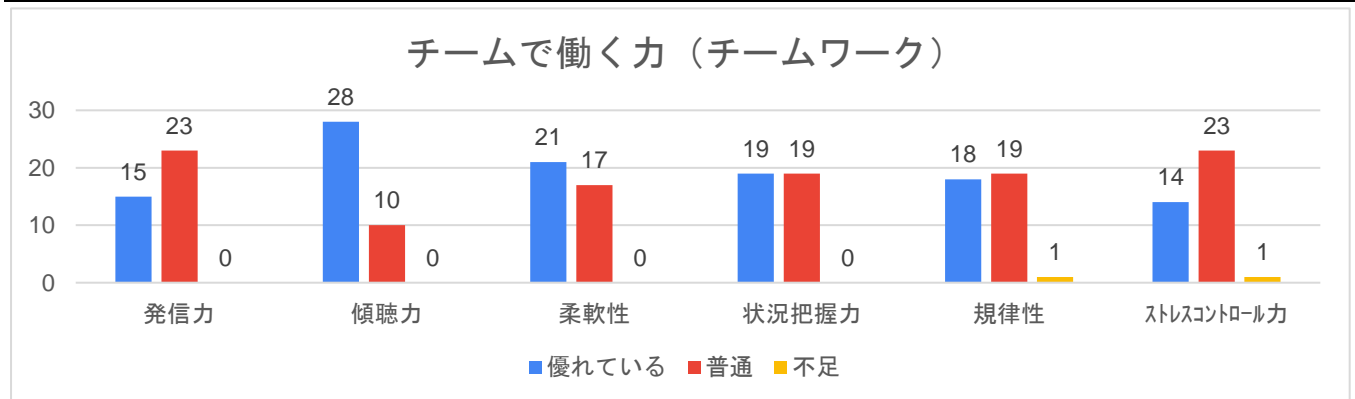

2023年度 卒業生の就職等、進路先の意見聴取調査

2023/10/25 現在

★考え抜く力（シンキング）

	課題発見力	計画力	創造力
優れている	17	13	15
普通	21	24	21
不足	0	1	2

★チームで働く力（チームワーク）

	発信力	傾聴力	柔軟性	状況把握力	規律性	ストレスコントロール力
優れている	15	28	21	19	18	14
普通	23	10	17	19	19	23
不足	0	0	0	0	1	1

★前に踏み出す力（アクション）

	主体性	働きかけ力	実行力
優れている	15	10	15
普通	20	28	23
不足	3	0	0