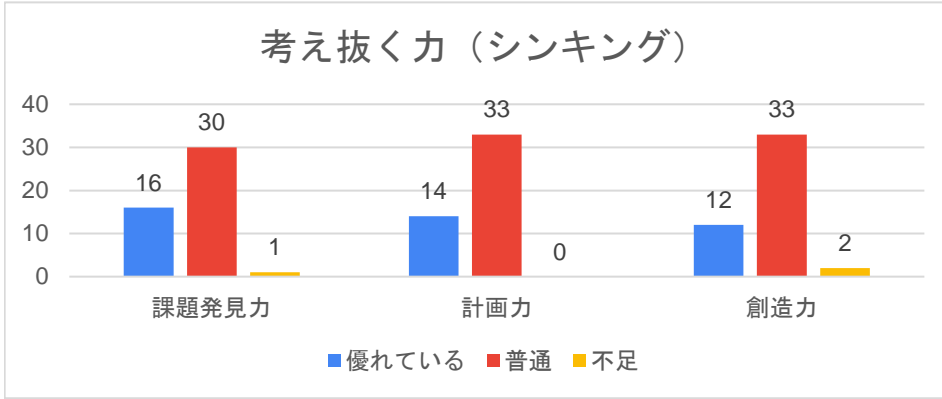

2022年度 卒業生の就職等、進路先の意見聴取調査

2022/12/14 現在

★考え抜く力（シンキング）

	課題発見力	計画力	創造力
優れている	16	14	12
普通	30	33	33
不足	1	0	2

★チームで働く力（チームワーク）

	発信力	傾聴力	柔軟性	状況把握力	規律性	ストレスコントロール力
優れている	16	29	23	16	27	16
普通	28	16	22	28	19	27
不足	3	2	2	3	1	4

★前に踏み出す力（アクション）

	主体性	働きかけ力	実行力
優れている	19	17	24
普通	25	28	21
不足	3	2	2