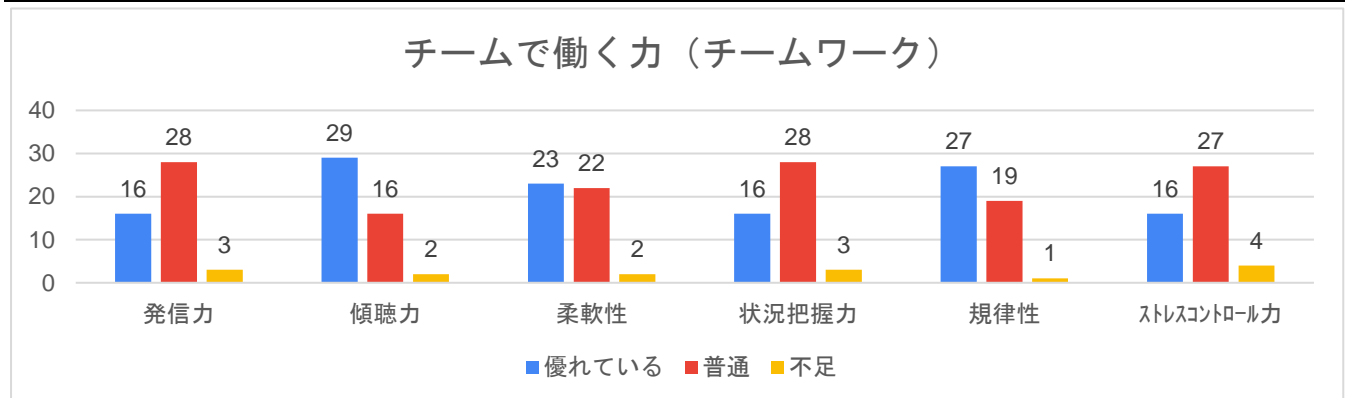

2022年度 卒業生の就職等、進路先の意見聴取調査

2022/12/14 現在

★考え抜く力（シンキング）

	課題発見力	計画力	創造力
優れている	16	14	12
普通	30	33	33
不足	1	0	2

★チームで働く力（チームワーク）

	発信力	傾聴力	柔軟性	状況把握力	規律性	ストレスコントロール力
優れている	16	29	23	16	27	16
普通	28	16	22	28	19	27
不足	3	2	2	3	1	4

★前に踏み出す力（アクション）

	主体性	働きかけ力	実行力
優れている	19	17	24
普通	25	28	21
不足	3	2	2