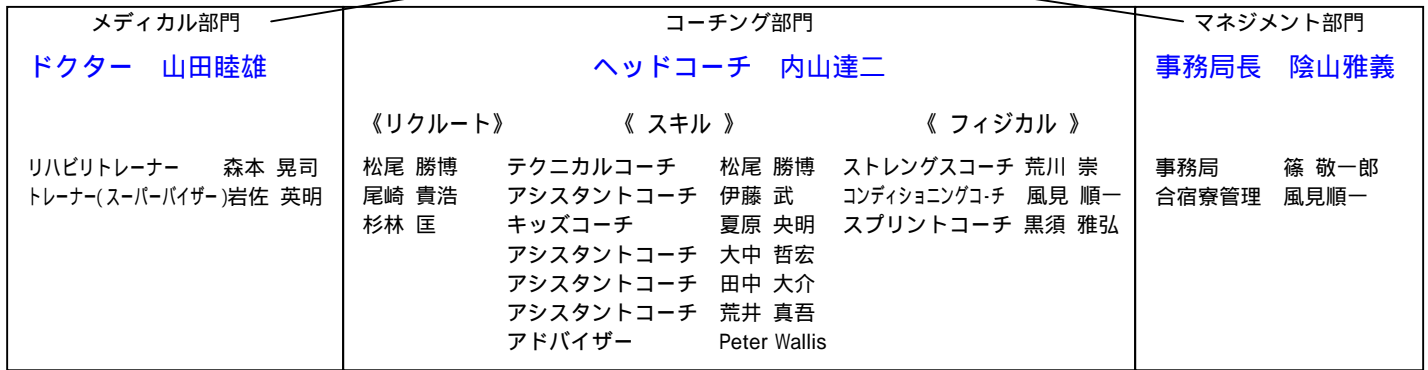

RKU Rugby 2005

顧問 荒木 裕

部長 吉村 聡

フロント会議	
流通経済大学長	野尻 敏明
ラグビー部顧問	荒木 裕
ラグビー部部长	吉村 聡
ラグビー部GM	上野 裕一
OB会長	三嶋 隆夫
OB会事務局長	鶴 泰裕
OB幹事	鈴木 健一
父母会長	(なし)

GM 上野裕一

学生組織図