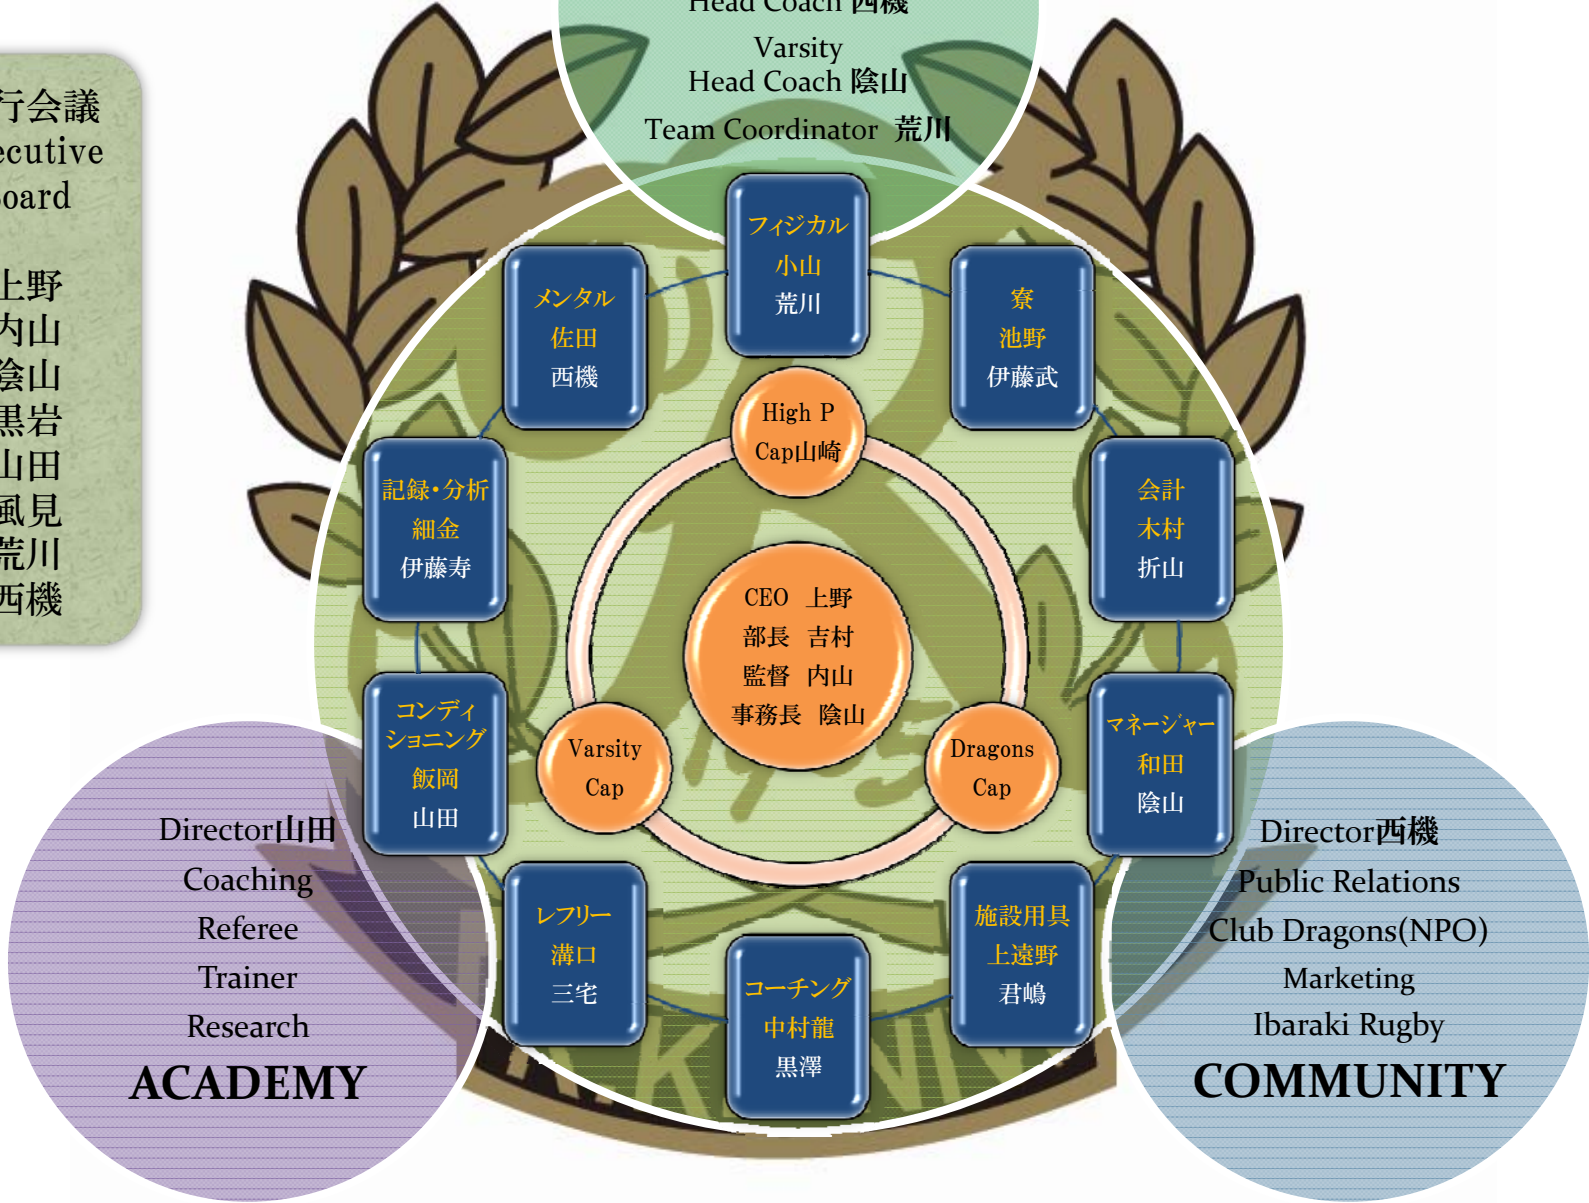

2010年度 流通経済大学ラグビー部組織図

執行会議
Executive Board

上野
内山
陰山
黒岩
山田
風見
荒川
西機

TEAM
High Performance
Head Coach 内山
Dragons
Head Coach 西機
Varsity
Head Coach 陰山
Team Coordinator 荒川

Director 山田
Coaching
Referee
Trainer
Research
ACADEMY